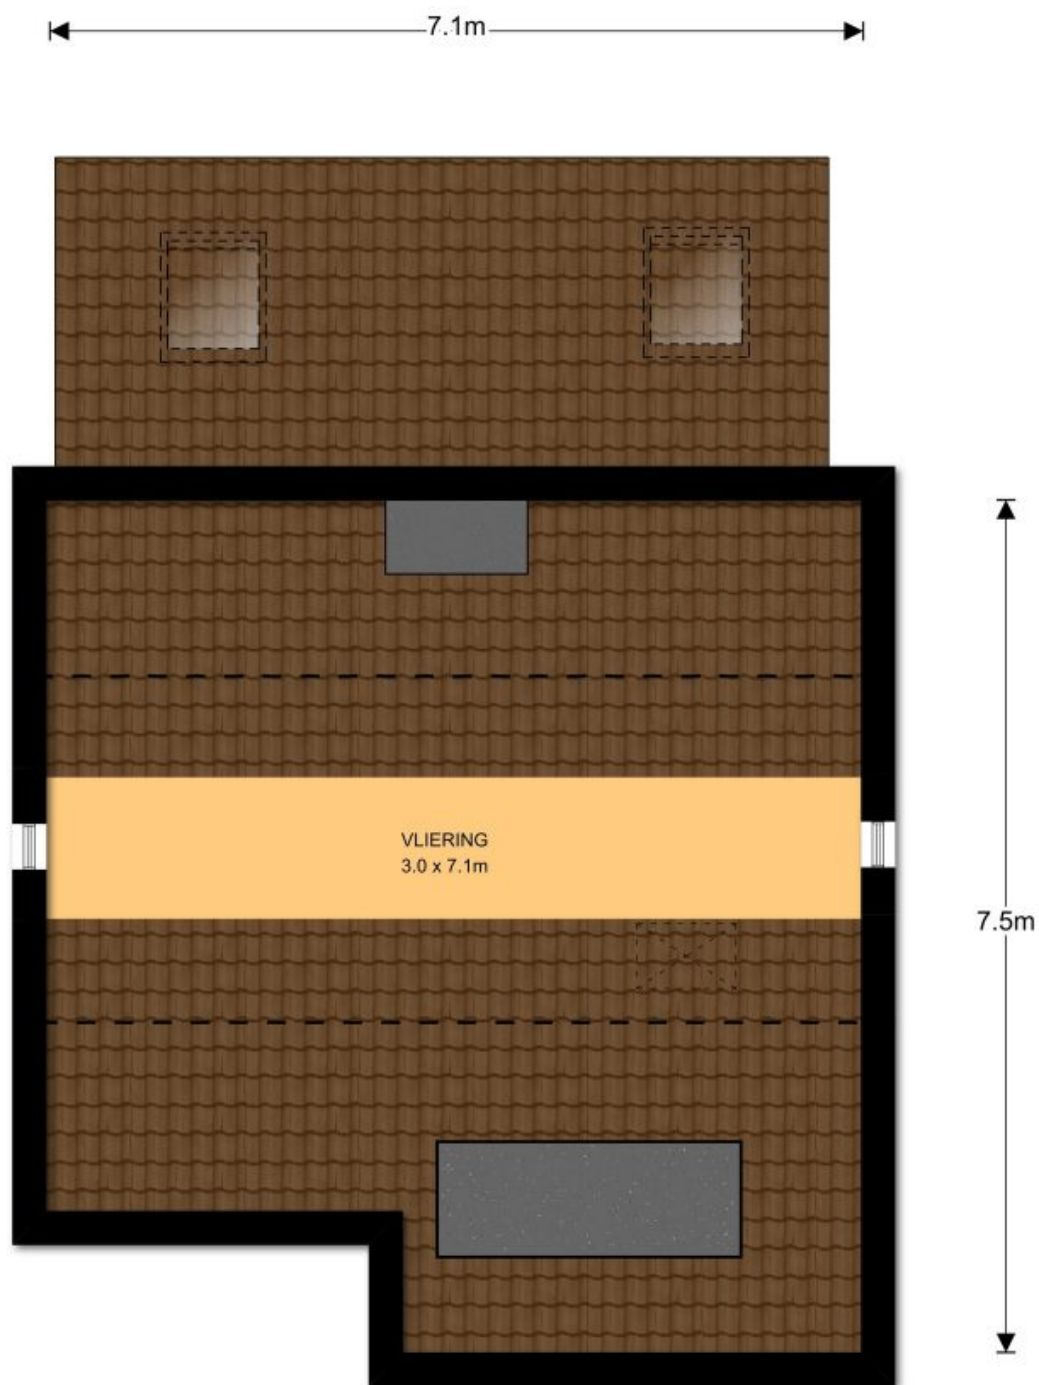

Frans Halslaan 9, DOORN

€ 595.000 k.k.

Frans Halslaan 9 DOORN

Vliering, Frans Halslaan 9 te Doorn

De plattegronden zijn geproduceerd voor promotionele doeleinden en ter indicatie.

Aan de plattegronden kunnen geen rechten worden ontleend. © topr.nl